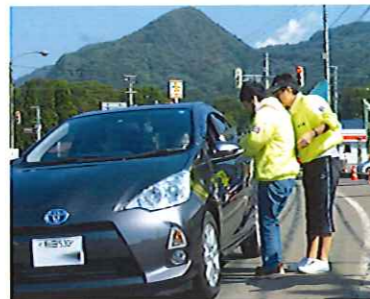

交通安全を願って ~交通安全キャンペーン

安全運転を呼びかけました

9月29日、前田駐在所前で阿仁部交通安全協会前田支部の方と一緒に安全運転を呼び掛ける街灯キャンペーンを行いました。路肩に止まった車両に「安全運転をお願いします」と