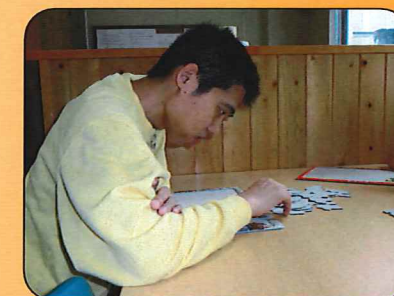

やまびこ街室内活動

室内活動では、「木製パズル」「ジグソーパズル」などに取り組んでいます。

あすなる街調理実習

この日のメニューは、カレーライスです。材料買い出しから行います。