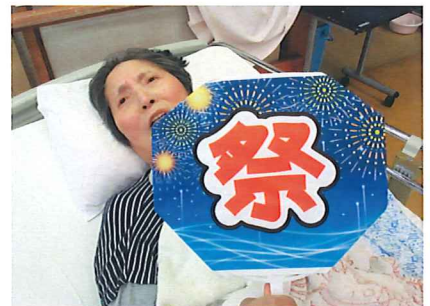

森泉荘だより

2022.11 No. 69

ページ紹介

- P2 夏祭り
- P3 スイカ割り・ドライブ
- P4 バイキング
- P5 敬老式
- P6 ボランティア・善意
編集後記

コロナ禍の中で今年もスイカ割りを行い「ヨッコイショー」と皆さんのかけ声に合わせて大きなスイカが割れました。

夏祭り

歌を楽しんだあとみんなでおいしくかき氷をいただきました。

あいつ!! 失敗した!!

スイカ割り

よーし、割るぞー

しゃっけしてんめー

鎌沢の大仏、
あじさい公園、
森吉山ダム等
に行きました。

ドライブ

エビフライ、エビチリ、
焼き鳥、コロッケ…
自分で選んで食べて
頂きました。好評です!

おかず
バイキング

フルーツ
バイキング