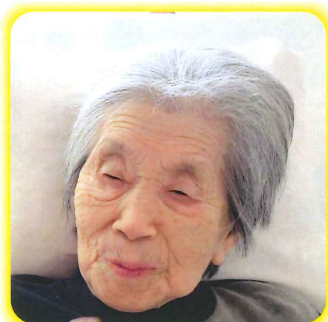

宝引き大会

例年より豪華な商品が並び、思わぬプレゼントに皆さん大喜びでした。

喫茶いずみ

好きなケーキと飲み物を自分で選び、職員や他の利用者と一緒にゆったりとした時間を過ごしました。

吉田 リエ様 101歳
大正7年7月15日生まれ

畠山 ミヨ様 111歳
明治41年3月4日生まれ

森泉荘には御長寿さんが沢山いらっしゃいます。100歳越えが2人、今年100歳を迎える方が3人。とても頼もしい御長寿さん達です。

御長寿さん大集合